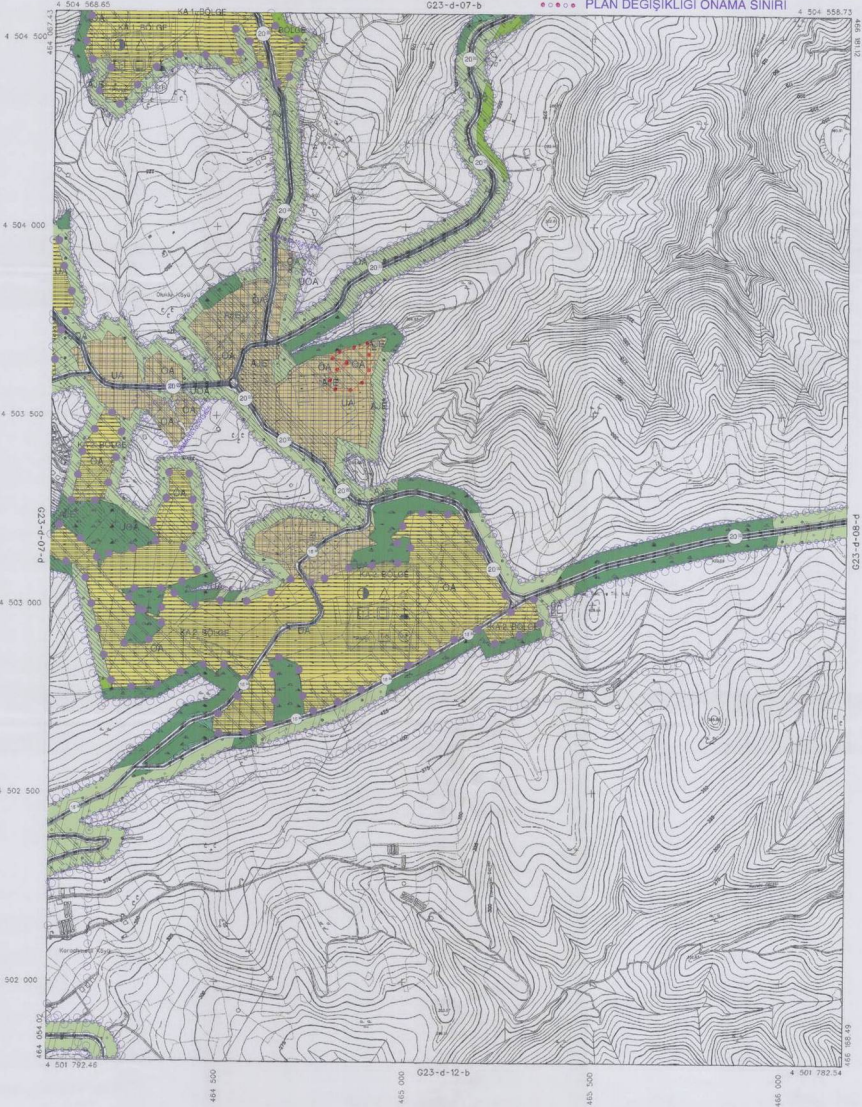

1	2	3	4
5	6	7	8
9	10	11	12
13	14	15	16

KOCAELİ
G23-d-07-c

KOCAELİ BÜYÜKŞEHİR BELEDİYESİ
KARAMÜRSEL BELEDİYESİ
OLUKLU MEVKİLİ, PARSEL NO:463 ve 467'DE
1/5000 ÖLÇEKLİ UYGULAMA İMAR PLANI DEĞİŞİKLİĞİ

● ○ ● ○ ● PLAN DEĞİŞİKLİĞİ ONAMA SINIRI

1:5000

Proje Mühürü
Harita Mühürü

KONTROL
Harita Mühürü
Harita Mühürü

KOCAELİ - G23-d-07-c